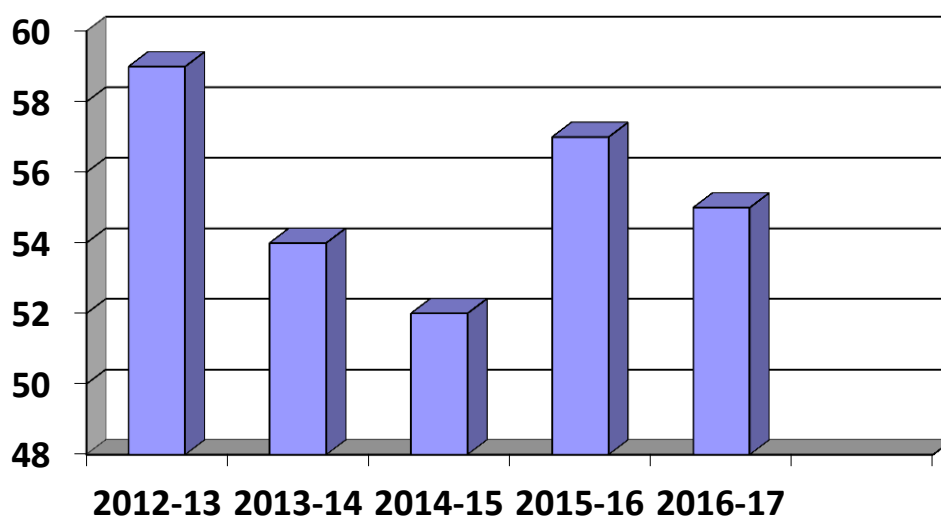

Динамика количества договоров ГБУ ДО ЦППМСП
с ОО Выборгского района СПб

Диаграмма 1.

На основании представленных данных можно сделать вывод о том, что количество организаций, заключивших договора с ГБУ ДО ЦППМСП в течение 5-ти лет остается относительно стабильным.